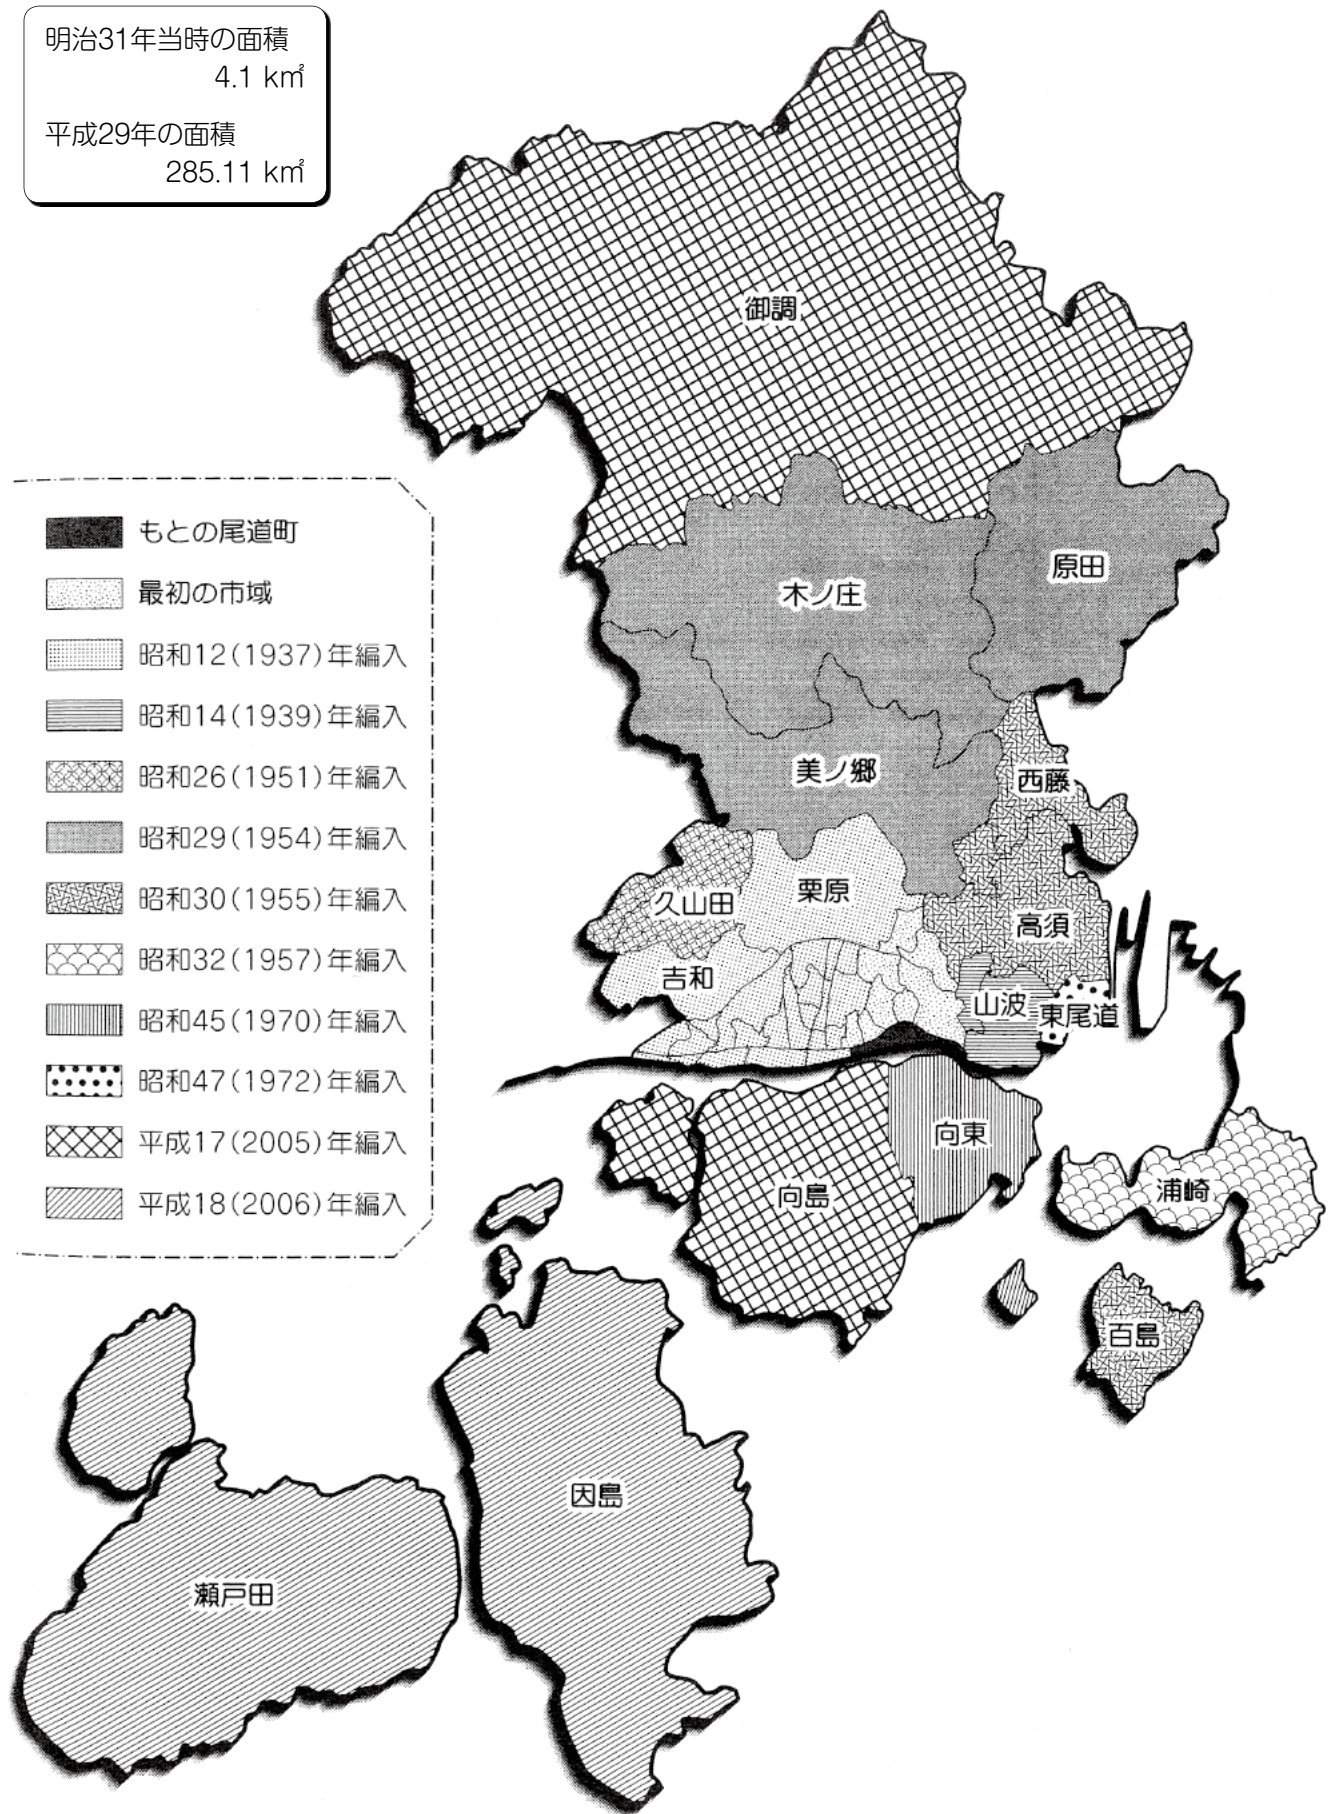

市域の変遷図

明治31年当時の面積
4.1 km²

平成29年の面積
285.11 km²

-  もとの尾道町
-  最初の市域
-  昭和12(1937)年編入
-  昭和14(1939)年編入
-  昭和26(1951)年編入
-  昭和29(1954)年編入
-  昭和30(1955)年編入
-  昭和32(1957)年編入
-  昭和45(1970)年編入
-  昭和47(1972)年編入
-  平成17(2005)年編入
-  平成18(2006)年編入